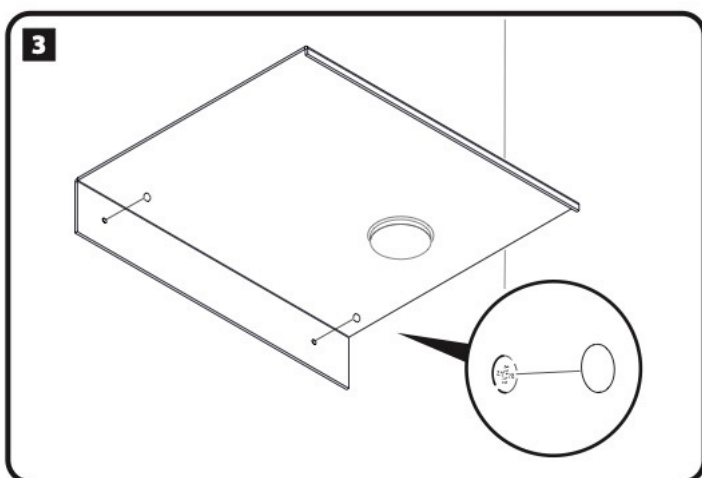

Hylde A størrelse:

Højde 6 cm
Længde 45 cm
Dybde 20 cm

Hylde B størrelse:

Højde 6 cm
Længde 35 cm
Dybde 30 cm

1 Oplader trådløs

*1.1+ meter ledning

Nødvendigt værktøj

Indhold

	2x 4,5x40 mm	
	2x ø16 mm	Selvklebende Dækhætter
	2x ø6 mm	

8628 1366

Metalwo a/s
Birkemosevej 6
DK-8361 Hasselager
www.alufit.dk
www.metalwo.dk

ALU FIT™
METALWO™
PRODUCTS