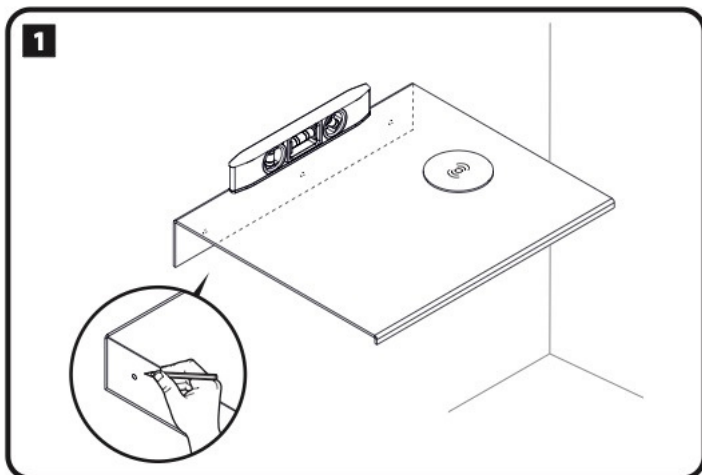

Hylde A størrelse:

Højde 6 cm
Længde 45 cm
Dybde 20 cm

Hylde B størrelse:

Højde 6 cm
Længde 35 cm
Dybde 30 cm

1 Oplader trådløs

*1.1+ meter ledning

Nødvendigt værktøj

Indhold

	2x 4,5x40 mm	
	2x ø16 mm	Selvklebende Dækhætter
	2x ø6 mm	

8628 1366

Metalwo a/s
Birkemosevej 6
DK-8361 Hasselager
www.alufit.dk
www.metalwo.dk

ALU FIT™
METALWO™
PRODUCTS