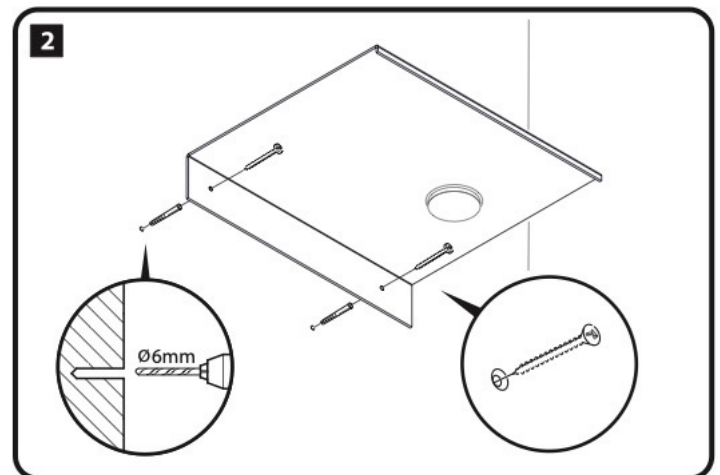

Hylde A størrelse:

Højde 6 cm
Længde 45 cm
Dybde 20 cm

Hylde B størrelse:

Højde 6 cm
Længde 35 cm
Dybde 30 cm

1 Oplader trådløs

*1.1+ meter ledning

Nødvendigt værktøj

Indhold

	2x 4,5x40 mm	
	2x ø16 mm	Selvklebende Dækhætter
	2x ø6 mm	

8628 1366

Metalwo a/s
Birkemosevej 6
DK-8361 Hasselager
www.alufit.dk
www.metalwo.dk

ALU FIT™
METALWO™
PRODUCTS