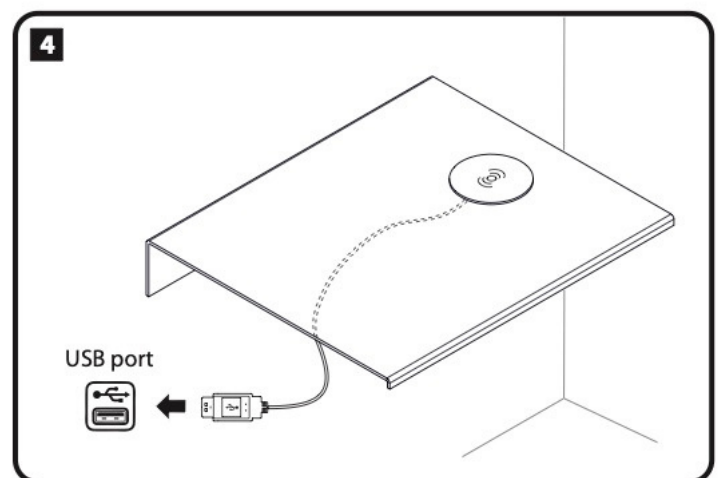

8628 1366

Metalwo a/s
Birkemosevej 6
DK-8361 Hasselager
www.alufit.dk
www.metalwo.dk

ALU FIT™
METALWO™
PRODUCTS