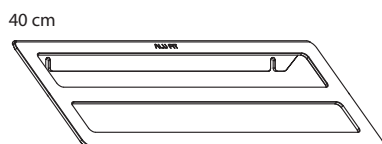

Håndklædeholder A

Håndklædeholder B

8628 1366

Metalwo a/s
Birkemosevej 6
DK-8361 Hasselager
www.alufit.dk
www.metalwo.dk

ALU FIT[®]
METALWO[®]
PRODUCTS