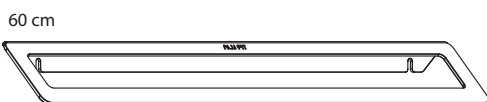

Håndklædeholder A

Håndklædeholder B

8628 1366

Metalwo a/s
Birkemosevej 6
DK-8361 Hasselager
www.alufit.dk
www.metalwo.dk

ALU FIT[®]
METALWO[®]
PRODUCTS