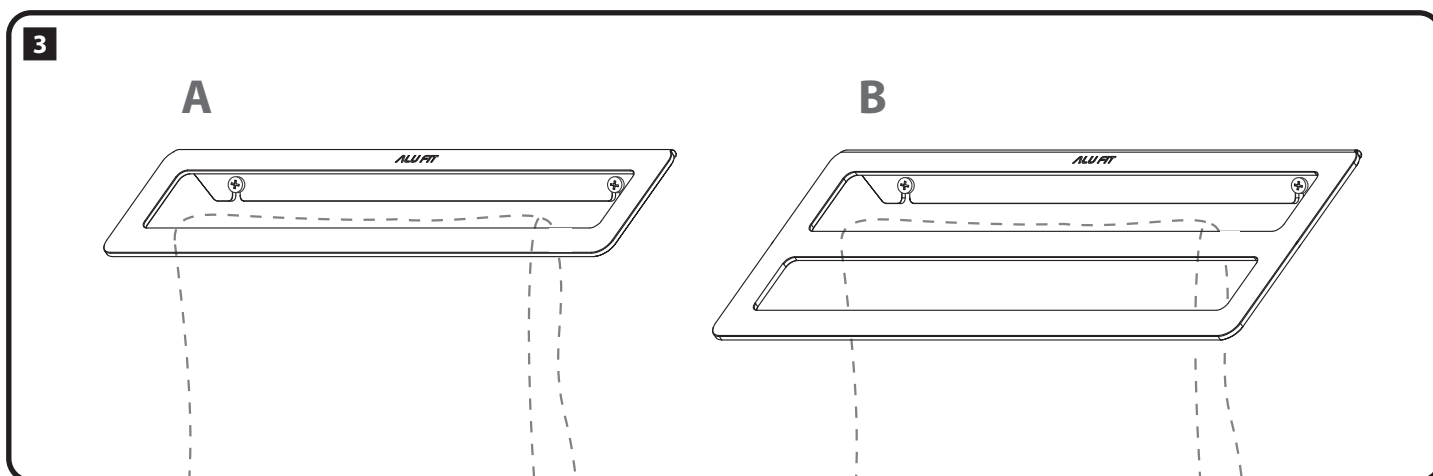

Håndklædeholder A

Håndklædeholder B

8628 1366

Metalwo a/s
Birkemosevej 6
DK-8361 Hasselager
www.alufit.dk
www.metalwo.dk

ALU FIT[®]
METALWO[®]
PRODUCTS