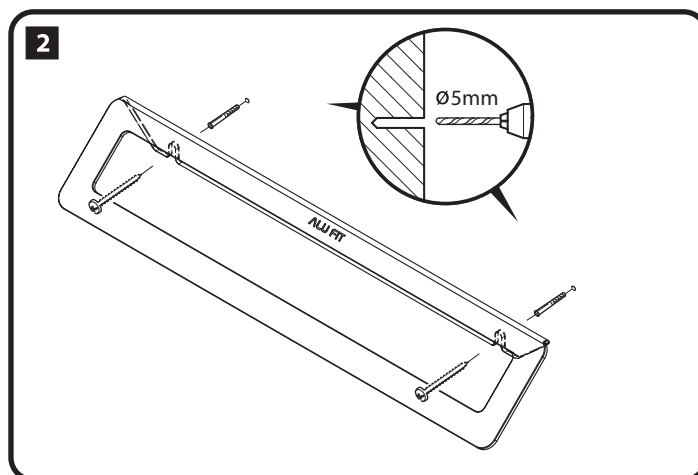

Håndklædeholder A

Håndklædeholder B

8628 1366

Metalwo a/s
Birkemosevej 6
DK-8361 Hasselager
www.alufit.dk
www.metalwo.dk

ALU FIT[®]
METALWO[®]
PRODUCTS