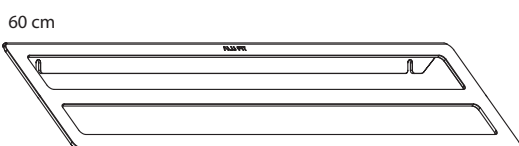

Håndklædeholder A

Håndklædeholder B

8628 1366

Metalwo a/s
Birkemosevej 6
DK-8361 Hasselager
www.alufit.dk
www.metalwo.dk

ALU FIT[®]
METALWO[®]
PRODUCTS