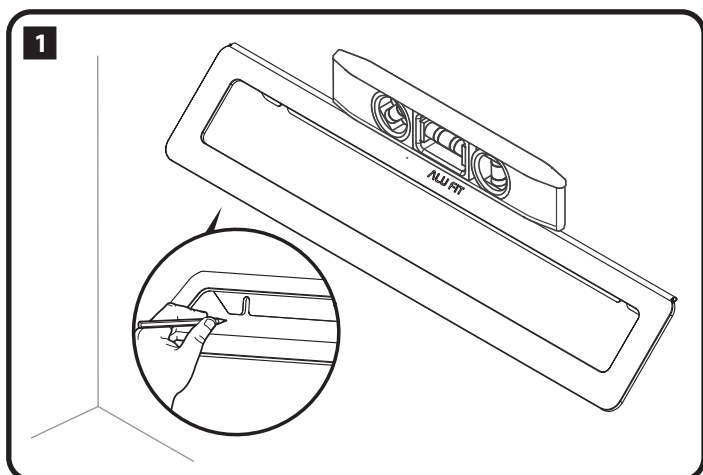

Håndklædeholder A

Håndklædeholder B

8628 1366

Metalwo a/s
Birkemosevej 6
DK-8361 Hasselager
www.alufit.dk
www.metalwo.dk

ALU FIT[®]
METALWO[®]
PRODUCTS