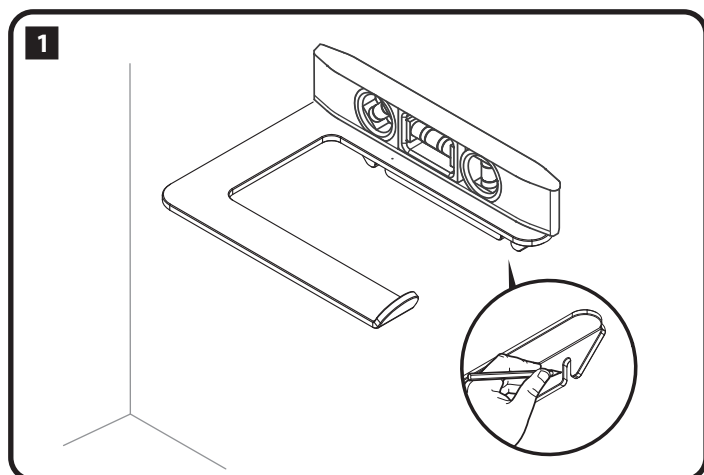

Toiletpapirholder A:

Højde 2,3 cm
Længde 13 cm
Dybde 10 cm

Toiletpapirholder B:

Højde 7,3 cm
Længde 15,5 cm
Dybde 7,5 cm

Toiletpapirholder C:

Højde 10,5 cm
Længde 16 cm
Dybde 13 cm

Nødvendigt værktøj

Indhold