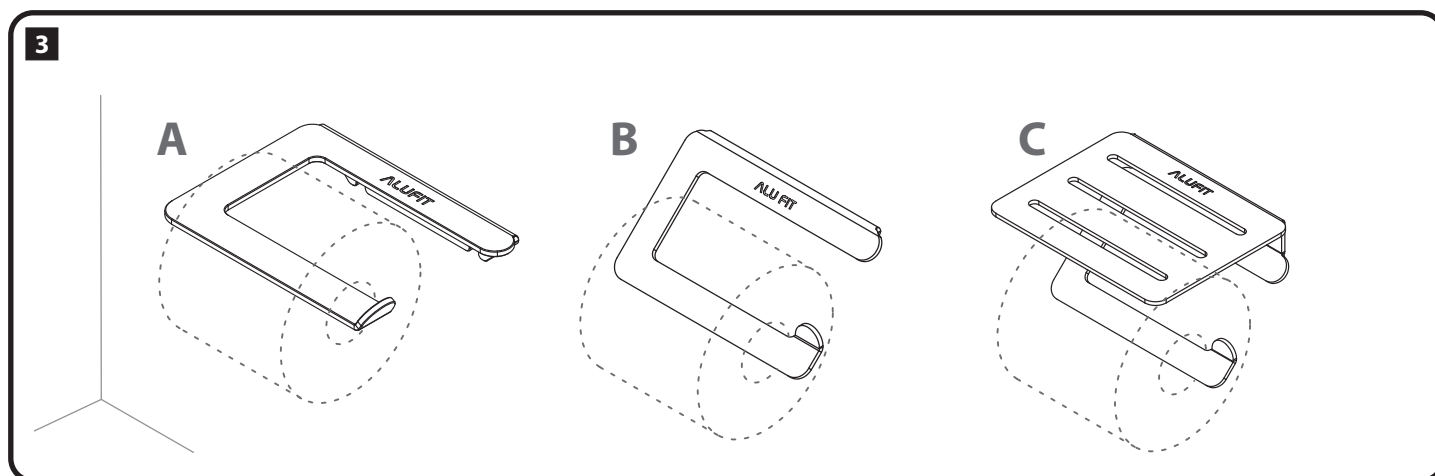

Toiletpapirholder A:

Højde 2,3 cm
Længde 13 cm
Dybde 10 cm

Toiletpapirholder B:

Højde 7,3 cm
Længde 15,5 cm
Dybde 7,5 cm

Toiletpapirholder C:

Højde 10,5 cm
Længde 16 cm
Dybde 13 cm

Nødvendigt værktøj

Indhold