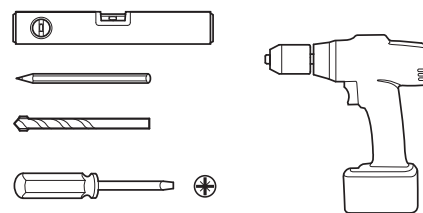

Toiletpapirholder A:

Højde 2,3 cm
Længde 13 cm
Dybde 10 cm

Toiletpapirholder B:

Højde 7,3 cm
Længde 15,5 cm
Dybde 7,5 cm

Toiletpapirholder C:

Højde 10,5 cm
Længde 16 cm
Dybde 13 cm

Nødvendigt værktøj

Indhold