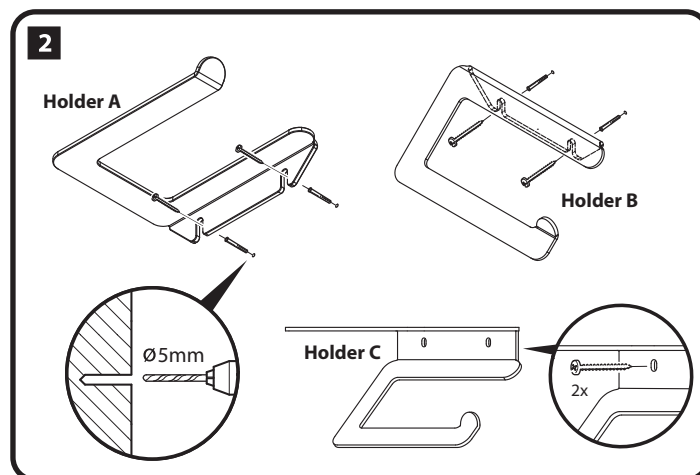

Toiletpapirholder A:

Højde 2,3 cm
Længde 13 cm
Dybde 10 cm

Toiletpapirholder B:

Højde 7,3 cm
Længde 15,5 cm
Dybde 7,5 cm

Toiletpapirholder C:

Højde 10,5 cm
Længde 16 cm
Dybde 13 cm

Nødvendigt værktøj

Indhold